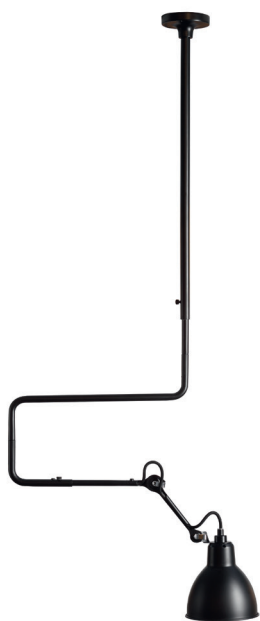

LAMPE GRAS

DCWéditions
PARIS

Ceiling lamp | Plafonnier

Material: Steel
Matériaux: Acier

Weight: Net 6,4 kg | Gross 7,6 kg
Poids: Net 6,4 kg | Brut 7,6 kg

Dimensions:

Bar min 875 mm, max 1450 mm |
Arm min 360 mm, max 720 mm |
Rod 200 mm
Barre min 875 mm, max 1450 mm |
Bras min 360 mm, max 720 mm |
Bielle 200 mm

Packaging: 1220 × 415 × 245 mm

Electric fabric wire
Câble électrique tissu

CL I – E27 – ESL15W

IP20    

Bulb not included
Ampoules non fournies

DCWéditions

71 rue de la Fontaine au Roi
75011 Paris – France
+33 (0)1 40 21 37 60
sales@dcwe.fr

TECHNICAL SHEET / FICHE TECHNIQUE

LAMPE GRAS N°312 L

FINISHES / FINITIONS

N°312 L BL-SAT

Black satin steel | Colored or coppered shade
Acier noir satin | Réflecteur couleur ou cuivré

SHADES COLOURS / COULEURS DE RÉFLECTEURS

raw
copper

raw
copper
white

The shades are available in round or conic shape / Les réflecteurs sont disponibles en version ronde ou conique