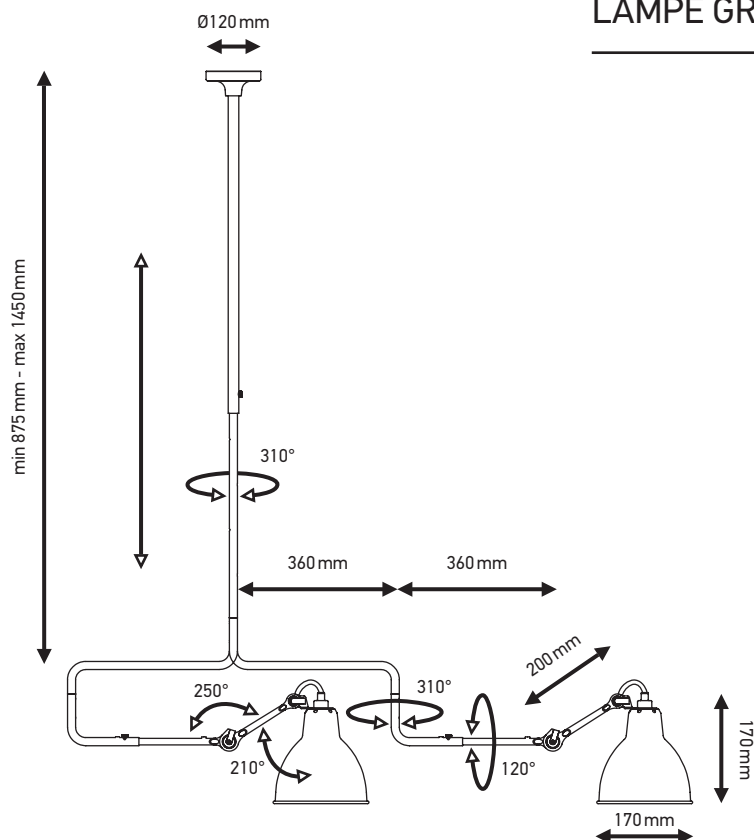

LAMPE GRAS

DCWéditions
PARIS

Ceiling lamp | Plafonnier

Material: Steel
Matériaux: Acier

Weight: Net 6,4 kg | Gross 7,6 kg
Poids: Net 6,4 kg | Brut 7,6 kg

Dimensions:

Bar min 875 mm, max 1450 mm |
Arm min 360 mm, max 720 mm |
Rod 200 mm
Barre min 875 mm, max 1450 mm |
Bras min 360 mm, max 720 mm |
Bielle 200 mm

Packaging: 1220 × 415 × 245 mm

Electric fabric wire
Câble électrique tissu

CL I – E27 – ESL15W

IP20    

Bulb not included
Ampoules non fournies

DCWéditions

71 rue de la Fontaine au Roi
75011 Paris – France
+33 (0)1 40 21 37 60
sales@dcwe.fr

TECHNICAL SHEET / FICHE TECHNIQUE

LAMPE GRAS N°312 L

FINISHES / FINITIONS

N°312 L BL-SAT

Black satin steel | Colored or coppered shade
Acier noir satin | Réflecteur couleur ou cuivré

SHADES COLOURS / COULEURS DE RÉFLECTEURS