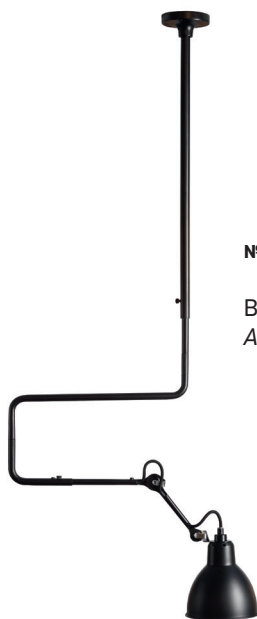

LAMPE GRAS

DCWéditions
PARIS

Ceiling lamp | Plafonnier

Material: Steel
Matériaux: Acier

Weight: Net 6,4 kg | Gross 7,6 kg
Poids: Net 6,4 kg | Brut 7,6 kg

Dimensions:

Bar min 875 mm, max 1450 mm |
Arm min 360 mm, max 720 mm |
Rod 200 mm
Barre min 875 mm, max 1450 mm |
Bras min 360 mm, max 720 mm |
Bielle 200 mm

Packaging: 1220 × 415 × 245 mm

Electric fabric wire
Câble électrique tissu

CL I – E27 – ESL15W

IP20    

Bulb not included
Ampoules non fournies

DCWéditions

71 rue de la Fontaine au Roi
75011 Paris – France
+33 (0)1 40 21 37 60
sales@dcwe.fr

TECHNICAL SHEET / FICHE TECHNIQUE

LAMPE GRAS N°312 L

FINISHES / FINITIONS

N°312 L BL-SAT

Black satin steel | Colored or coppered shade
Acier noir satin | Réflecteur couleur ou cuivré

SHADES COLOURS / COULEURS DE RÉFLECTEURS

raw
copper

raw
copper
white

The shades are available in round or conic shape / Les réflecteurs sont disponibles en version ronde ou conique