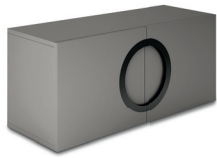

Vertical cabinets

The vertical cabinet (cm 130x55 H142) includes: 1 one Smoked Grey glass shelf, 10 mm thick; 1 shelf in MDF, 30 mm thick, finished in oak veneer and adjustable to various positions; 2 interior drawers in plywood, 15 mm thick, oak veneer finish. Internal drawers glide on full-extension guides with Blum Motion soft close. The external drawers of the vertical cabinet cm 50x45 H213 are fitted with fully extractable guides with Blum Motion mechanism.

Vertikale Behälter

Der vertikale Behälter mit Innenausstattung (cm 130x55 H142) enthält: 1 Fach aus 10 mm starkem, rauchgrauem Glas, 1 Fach aus 30 mm starkem MDF, mit Eichenfurnier und verschieden verstellbar, 2 interne Schubladen aus 15 mm starkem Schichtholz mit Eichenfurnier. Die internen Schubladen sind auf Schienen voll ausziehbar und mit Blum Motion Schließdämpfer versehen. Außenschublade des vertikalen Behälters cm 50x45 H213 mit Vollauszug und integriertem Blum Motion (gedämpfter Einzug).

CONTENITORI A GIORNO "SINGOL" "SINGOL" FRONT CABINETS

CONTENITORI CON ANTA "SINGOL" "SINGLE" CABINETS WITH DOOR

LIBRERIA SPECCHIO | MIRROR BOOKCASE

ELEMENTI ARCHIPENKO | ARCHIPENKO ELEMENTS

CM 150X55 H68
INCHES 59X21^{5/8} H26^{3/4}