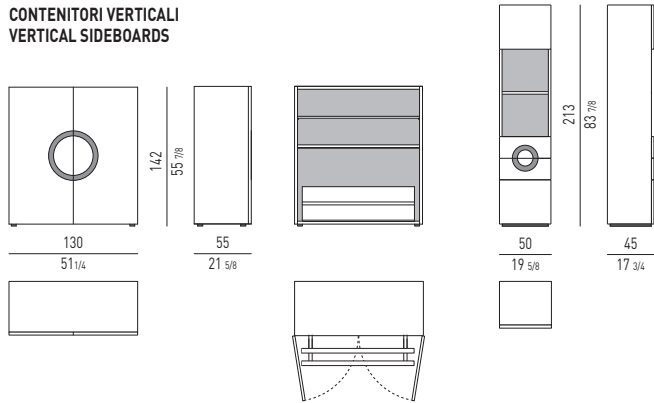

CONTENITORI VERTICALI VERTICAL SIDEBOARDS