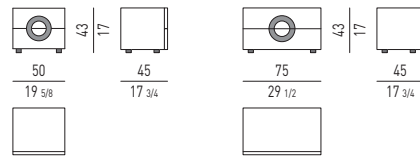

Contenitori verticali

Il contenitore verticale attrezzato (cm 130x55 H142) comprende: 1 ripiano in vetro Grigio Fumè, spessore 10 mm, 1 ripiano in MDF spessore 30 mm impiallacciato in rovere e regolabile in diverse posizioni, 2 cassetti interni in multistrati spessore 15 mm impiallacciati in rovere. I cassetti interni scorrono su guide a estrazione totale con chiusura Blum Motion. I cassetti esterni del contenitore verticale (cm 50x45 h213) scorrono su guide a estrazione totale con chiusura Blum Motion.

Vertikale Behälter

Der vertikale Behälter mit Innenausstattung (cm 130x55 H142) enthält: 1 Fach aus 10 mm starkem, rauchgrauem Glas, 1 Fach aus 30 mm starkem MDF, mit Eichenfurnier und verschieden verstellbar, 2 interne Schubladen aus 15 mm starkem Schichtholz mit Eichenfurnier. Die internen Schubladen sind auf Schienen voll ausziehbar und mit Blum Motion Schließdämpfer versehen. Außenschublade des vertikalen Behälters cm 50x45 H213 mit Vollauszug und integriertem Blum Motion (gedämpfter Einzug).

CONTENITORI VERTICALI VERTICAL SIDEBOARDS

CONTENITORE 4 ANTE 4 DOORS CABINET

CASSETTIERA VERTICALE VERTICAL CHEST OF DRAWERS

Minotti

CASSETTIERE | CHEST OF DRAWERS

COMODINI | NIGHTSTANDS

CONTENITORI CON CASSETTI "SINGOL" "SINGOL" CABINETS WITH DRAWERS

CM 225X55 H68
INCHES 88^{5/8}X21^{5/8} H26^{3/4}

CM 130X55 H142
INCHES 51^{1/4}X21^{5/8} H55^{7/8}

CM 50X45 H213
INCHES 19^{5/8}X17^{3/4} H83^{7/8}

CM 75X45 H43
INCHES 29^{1/2}X17^{3/4} H16^{7/8}

CM 120X55 H57
INCHES 47^{1/4}X21^{5/8} H22^{1/2}