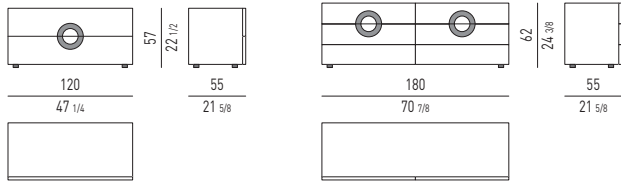

Minotti

CASSETTIERE | CHEST OF DRAWERS