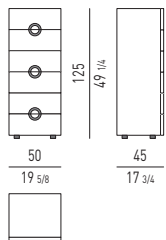

CASSETTIERA VERTICALE VERTICAL CHEST OF DRAWERS