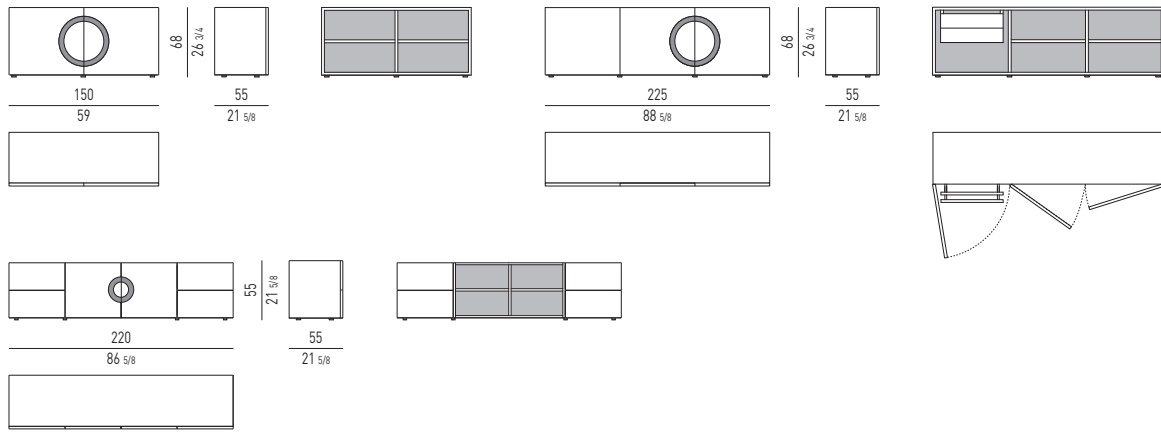

Minotti

CONTENITORI ORIZZONTALI | HORIZONTAL SIDEBOARDS