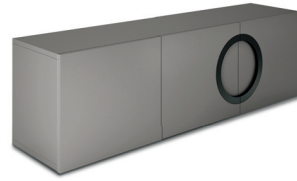

CONTENITORI A GIORNO "SINGOL" "SINGOL" FRONT CABINETS

CONTENITORI CON ANTA "SINGOL" "SINGLE" CABINETS WITH DOOR

LIBRERIA SPECCHIO | MIRROR BOOKCASE

ELEMENTI ARCHIPENKO | ARCHIPENKO ELEMENTS

CM 150X55 H68
INCHES 59X21^{5/8} H26^{3/4}