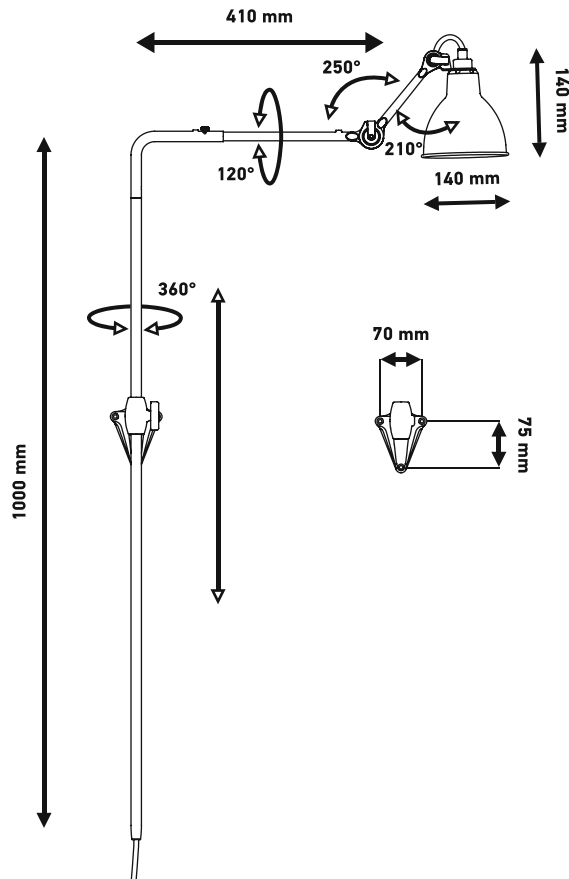

LAMPE GRAS

DCWéditions
PARIS

**Atypical wall lamp |
Applique atypique**

**Material: Steel
Matériaux: Acier**

**Weight: Net 2,8 kg | Gross 3,8 kg
Poids: Net 2,8 kg | Brut 3,8 kg**

Dimensions:
Adjustable arm 1000 mm, length 410 mm
Bras ajustable 1000 mm, longueur 410 mm

Packaging: 1210 × 260 × 215 mm

Electric fabric wire
Câble électrique tissu

CL II – E14 – ESL11W

IP20    

Bulb not included
Ampoules non fournies

DCWéditions

71 rue de la Fontaine au Roi
75011 Paris – France
+33 (0)1 40 21 37 60
sales@dcwe.fr

TECHNICAL SHEET / FICHE TECHNIQUE

LAMPE GRAS N°216

FINISHES / FINITIONS

Black satin steel | Colored, chromed or coppered shade
Acier noir satin | Réflecteur couleur, chromé ou cuivré

N°216 BL-SAT

SHADES COLOURS / COULEURS DE RÉFLECTEURS