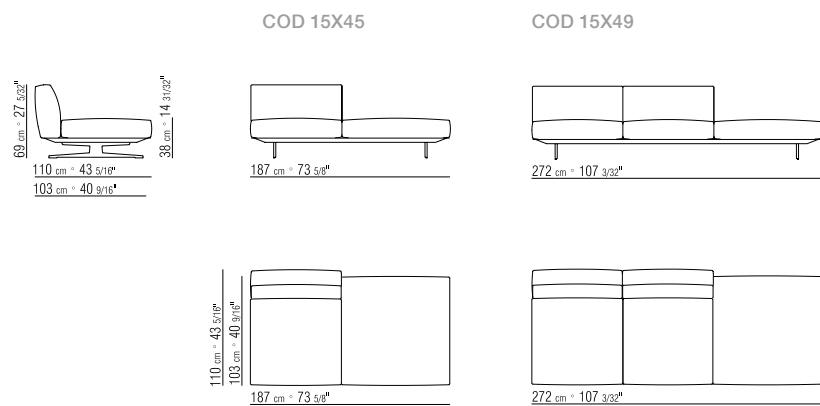

COD 15X13

COD 15X17

COD 15X33

COD 15X73

COD 15X77

COD 15X85

COD 15X89

293X94 CM

N.1 COD. 15G05 - DIVANO 293X94 CM

N.3 COD. 15G99 - CUSCINO 52X48 CM

N.2 COD. 15G98 - CUSCINO 63X55 CM

284X278 CM

N.1 COD. 15G12 - FIANCO 190X94 CM

N.1 COD. 15G40 - FIANCO TER. BR. ALTO 278X94 CM

N.4 COD. 15G99 - CUSCINO 52X48 CM