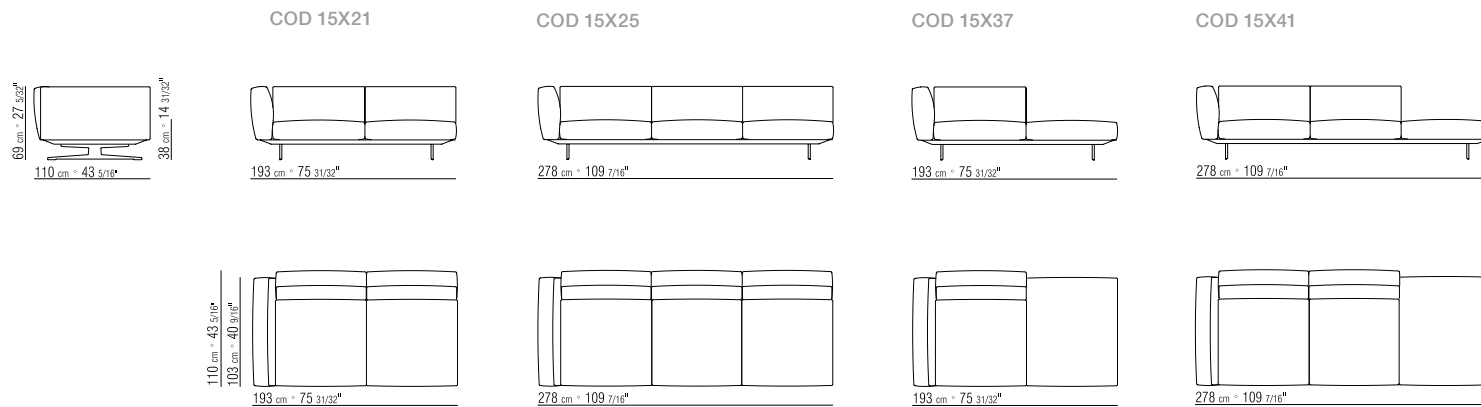

COD 15X13

COD 15X17

COD 15X33

COD 15X73

COD 15X77

COD 15X85

COD 15X89

293X94 CM

N.1 COD. 15G05 - DIVANO 293X94 CM

N.3 COD. 15G99 - CUSCINO 52X48 CM

N.2 COD. 15G98 - CUSCINO 63X55 CM

284X278 CM

N.1 COD. 15G12 - FIANCO 190X94 CM

N.1 COD. 15G40 - FIANCO TER. BR. ALTO 278X94 CM

N.4 COD. 15G99 - CUSCINO 52X48 CM