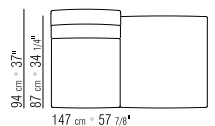

COD 15G51

COD 15G52