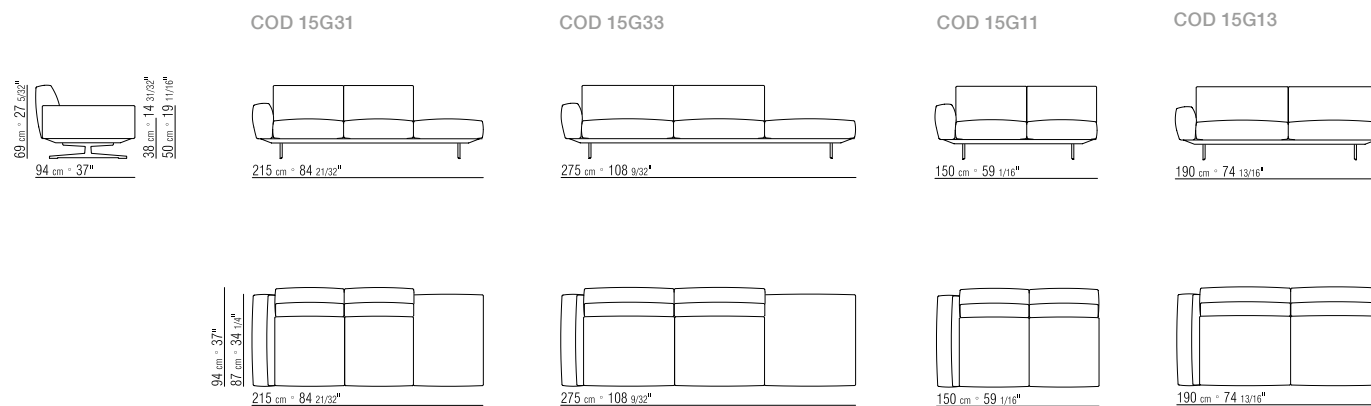

COD 15G25/15G89