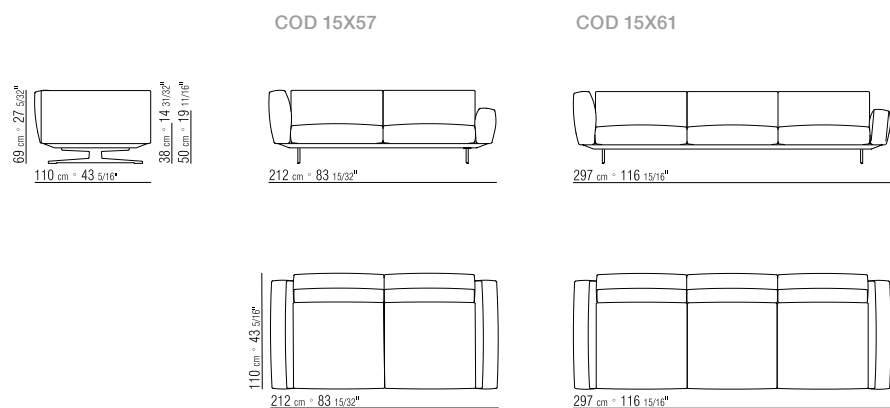

COD 15X13

COD 15X17

COD 15X33

COD 15X73

COD 15X77

COD 15X85

COD 15X89

293X94 CM

N.1 COD. 15G05 - DIVANO 293X94 CM

N.3 COD. 15G99 - CUSCINO 52X48 CM

N.2 COD. 15G98 - CUSCINO 63X55 CM

284X278 CM

N.1 COD. 15G12 - FIANCO 190X94 CM

N.1 COD. 15G40 - FIANCO TER. BR. ALTO 278X94 CM

N.4 COD. 15G99 - CUSCINO 52X48 CM